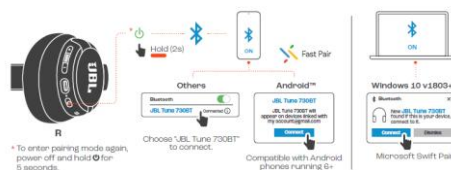

JBL TUNE 730BT

Bluetooth стерео слушалки

Комплектът включва

Светлинна индикация

★ x2	🔌	Power on
★	🔗	BT connecting
●	🔗	BT connected
★	🔗	BT not connected
🔴	🔋	Low battery
🔴	🔌	Charging
●	🔋	Fully charged

Бутони

Включване и свързване

Приложение

Контрол

Свързване до две устройства едновременно

Зареждане

Спецификации

Размер на говорителя – 40мм
Честотна лента – 20Hz-20kHz
Чувствителност – 97dB
Импеданс – 32 ома
Bluetooth версия – 6
Батерия – 3.7V, 500mA
Време за зареждане – 2 часа
Време на работа с едно зареждане – до 76 часа
Тегло – 218,2 гр.