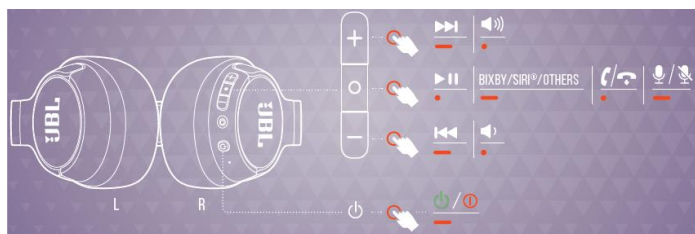

JBL TUNE 730BT

Bluetooth стерео слушалки

Комплектът включва

Светлинна индикация

★ x2	🔌	Power on
★	🔗	BT connecting
●	🔗	BT connected
★	🔗	BT not connected
🔴	🔋	Low battery
🔴	🔌	Charging
●	🔋	Fully charged

Бутони

Включване и свързване

Приложение

Контрол

Свързване до две устройства едновременно

Зареждане

Спецификации

Размер на говорителя – 40мм
Честотна лента – 20Hz-20kHz
Чувствителност – 97dB
Импеданс – 32 ома
Bluetooth версия – 6
Батерия – 3.7V, 500mA
Време за зареждане – 2 часа
Време на работа с едно зареждане – до 76 часа
Тегло – 218,2 гр.