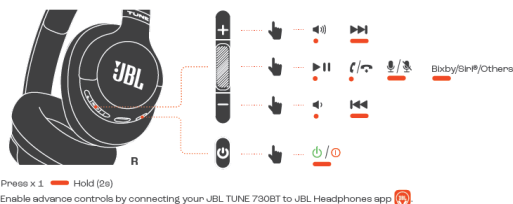

JBL TUNE 730BT

Bluetooth стерео слушалки

Комплектът включва

Светлинна индикация

★ x2	🔌	Power on
★	🔗	BT connecting
●	🔗	BT connected
★	🔗	BT not connected
🔴	🔋	Low battery
🔴	🔌	Charging
●	🔋	Fully charged

Бутони

Включване и свързване

Приложение

Контрол

Свързване до две устройства едновременно

Зареждане

Спецификации

Размер на говорителя – 40мм
Честотна лента – 20Hz-20kHz
Чувствителност – 97dB
Импеданс – 32 ома
Bluetooth версия – 6
Батерия – 3.7V, 500mA
Време за зареждане – 2 часа
Време на работа с едно зареждане – до 76 часа
Тегло – 218,2 гр.