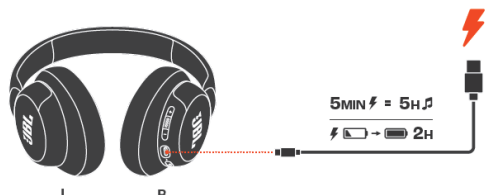

JBL TUNE 730BT

Bluetooth стерео слушалки

Комплектът включва

Светлинна индикация

★ x2	🔌	Power on
★	🔗	BT connecting
●	🔗	BT connected
★	🔗	BT not connected
🔴	🔋	Low battery
🔴	🔌	Charging
●	🔋	Fully charged

Бутони

Включване и свързване

Приложение

Контрол

Свързване до две устройства едновременно

Зареждане

Спецификации

Размер на говорителя – 40мм
Честотна лента – 20Hz-20kHz
Чувствителност – 97dB
Импеданс – 32 ома
Bluetooth версия – 6
Батерия – 3.7V, 500mA
Време за зареждане – 2 часа
Време на работа с едно зареждане – до 76 часа
Тегло – 218,2 гр.